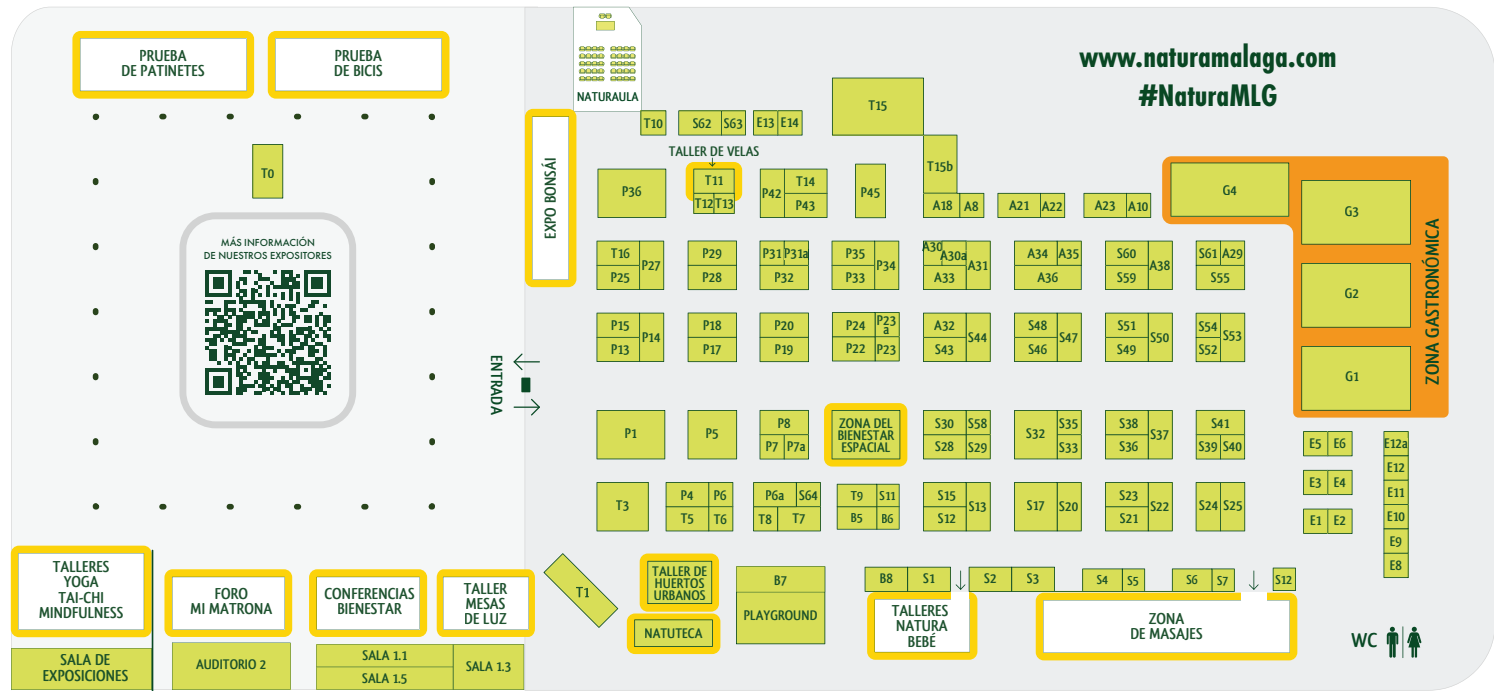

1. S53 | Quiropráctico Físio Tonovit
   - P43 | Red Copa de Luna
   - S21 | Ringana Fresco y Bio
   - S25 | Salud y Vida Natural
   - S63 | Sedasana Nórdicos
   - S60 | Sistema Ecológico de Limpieza
   - S15 | Spiral 4 Health
   - S39 | Synergy Crecimiento Personal
   - S1 | Tecnologías Saludables
   - S62 | Teknableu
   - S40 | Trofodiet - BTD
   - S59 | Ventilación
2. ### MEDIO AMBIENTE Y SOSTENIBILIDAD
3. T8 | Baño Seco Permapreta
   - T1 | Bucle Decoración
   - T0 | Ecologistas en acción
   - T7 | Ediciones Kaicron
   - P9 | El Universo de Alejandra
   - T4 | Huertum
   - T11 | Isiwax Velas Artesanales
   - T15 - 15b | Karavan Line
   - T14 | Mindialia Radio y TV
   - T9 | Monkey Products
   - T3 | Navarro Hermanos
   - T6 | Paisaá Waterscapes
   - T16 | Plantarium
   - T5 | Tarifa Plana Solar
   - T9 | Terranova
   - T10 | Tier Patinetes Eléctricos
   - T2 | Unión de Consumidores de Málaga - UCE

www.naturamalaga.com
#NaturaMLG

MÁS INFORMACIÓN
DE NUESTROS EXPOSITORES

ENTRADA