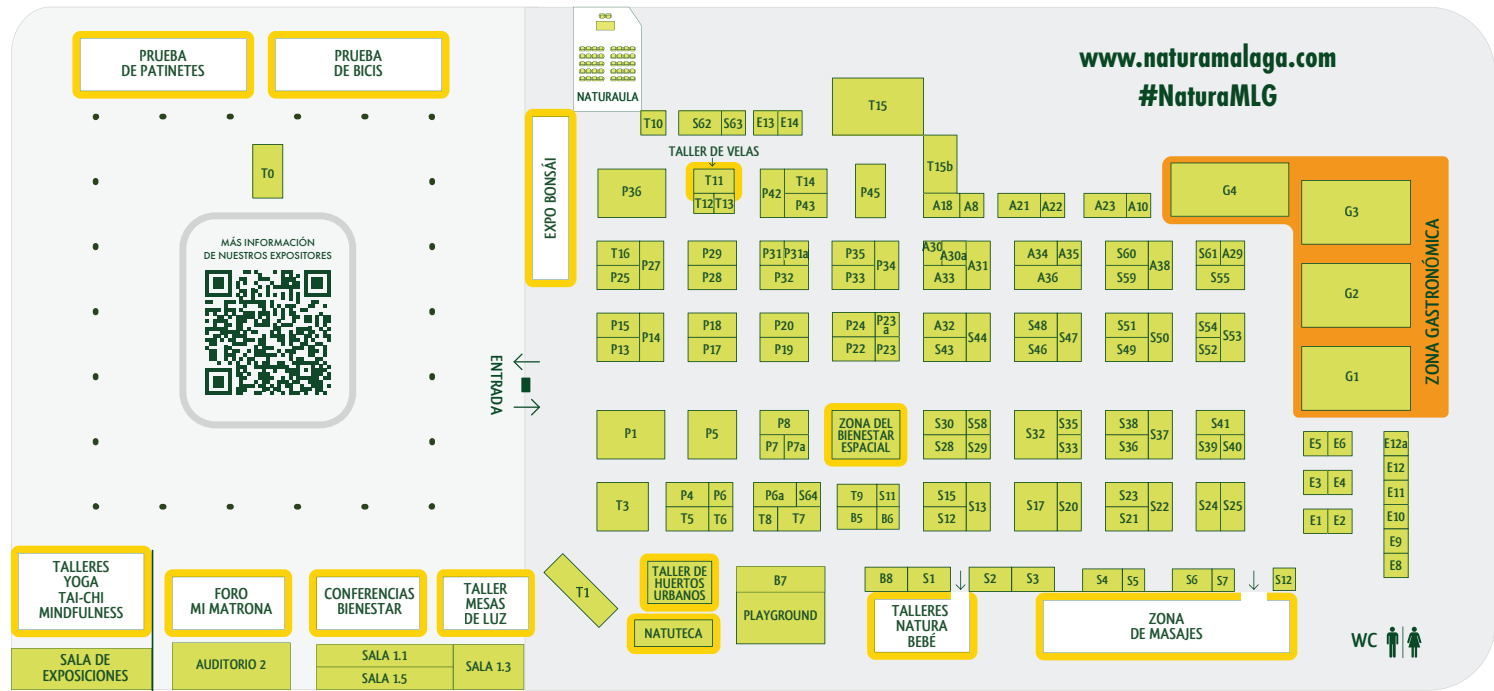

- S53 | Quiropráctico Físio Tonovit
- P43 | Red Copa de Luna
- S21 | Ringana Fresco y Bio
- S25 | Salud y Vida Natural
- S63 | Sedasana Nórdicos
- S60 | Sistema Ecológico de Limpieza
- S15 | Spiral 4 Health
- S39 | Synergy Crecimiento Personal
- S1 | Tecnologías Saludables
- S62 | Teknableu
- S40 | Trofodiet - BTD
- S59 | Ventilación

MEDIO AMBIENTE Y SOSTENIBILIDAD

- T8 | Baño Seco Permapreta
- T1 | Bucle Decoración
- T0 | Ecologistas en acción
- T7 | Ediciones Kaicron
- P9 | El Universo de Alejandra
- T4 | Huertum
- T11 | Isiwax Velas Artesanales
- T15 - 15b | Karavan Line
- T14 | Mindialia Radio y TV
- T9 | Monkey Products
- T3 | Navarro Hermanos
- T6 | Paisaá Waterscapes
- T16 | Plantarium
- T5 | Tarifa Plana Solar
- T9 | Terranova
- T10 | Tier Patinetes Eléctricos
- T2 | Unión de Consumidores de Málaga - UCE

www.naturamalaga.com
#NaturaMLG

MÁS INFORMACIÓN DE NUESTROS EXPOSITORES

ENTRADA