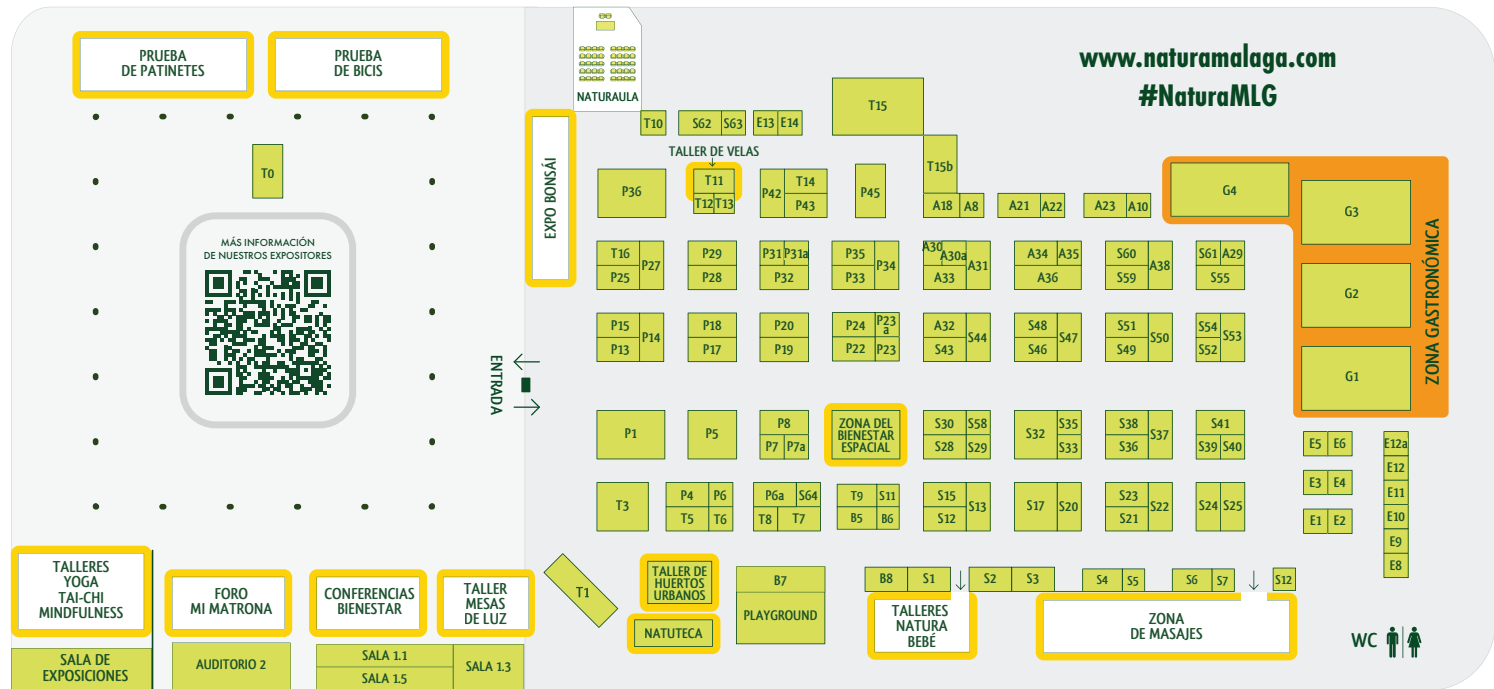

- S53 | Quiropráctico Físio Tonovit
- P43 | Red Copa de Luna
- S21 | Ringana Fresco y Bio
- S25 | Salud y Vida Natural
- S63 | Sedasana Nórdicos
- S60 | Sistema Ecológico de Limpieza
- S15 | Spiral 4 Health
- S39 | Synergy Crecimiento Personal
- S1 | Tecnologías Saludables
- S62 | Teknableu
- S40 | Trofodiet - BTD
- S59 | Ventilación

MEDIO AMBIENTE Y SOSTENIBILIDAD

- T8 | Baño Seco Permapreta
- T1 | Bucle Decoración
- T0 | Ecologistas en acción
- T7 | Ediciones Kaicron
- P9 | El Universo de Alejandra
- T4 | Huertum
- T11 | Isiwax Velas Artesanales
- T15 - 15b | Karavan Line
- T14 | Mindialia Radio y TV
- T9 | Monkey Products
- T3 | Navarro Hermanos
- T6 | Paisaá Waterscapes
- T16 | Plantarium
- T5 | Tarifa Plana Solar
- T9 | Terranova
- T10 | Tier Patinetes Eléctricos
- T2 | Unión de Consumidores de Málaga - UCE

www.naturamalaga.com
#NaturaMLG